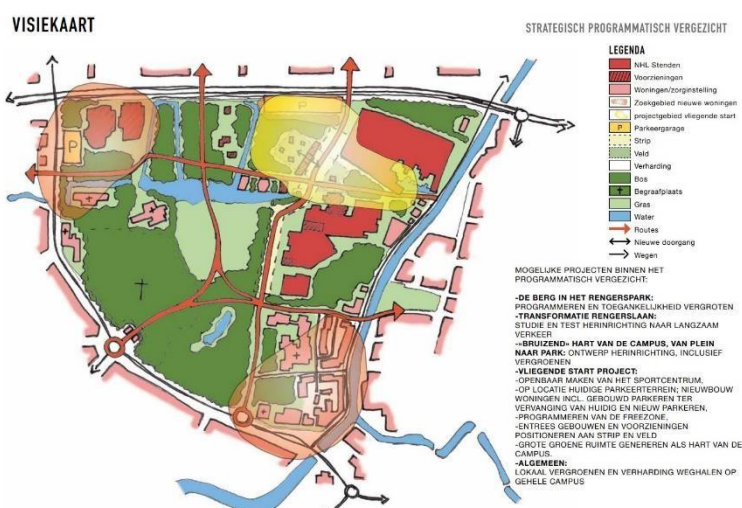

VERBINDEN OP DE CAMPUS: Kinderboerderij & It Strân (februari 2025)

Algemeen

NHL Stenden werkt aan de ontwikkeling van de campus van de toekomst. Investeren in duurzaamheid, Studentenwelzijn (SDG3) en het vergroenen van het campusgebied is essentieel voor de ontwikkeling van een betekenisvolle campus, zie ook het trendrapport over de toekomst van de campus in 2040 ([trendrapport-future-campus-2040](#)).

Door middel van een gedeelde visie over de ontwikkeling van de openbare ruimte/buitenomgeving op de campus (zie visiemap) en een actieplan kan er een betekenisvolle bijdrage worden geleverd aan de campus van de toekomst in co-creatie met belanghebbenden en in samenwerking met experts en de Minor Placemaking.

Figuur 1: Visiekaart Nordic Campus

Vlakbij school bevindt zich de locatie 'It Strân'. Deze locatie bevindt zich op gemeentelijk terrein. Het ligt tegenover de Kinderboerderij, welke in bezit is van een ondernemer. Tussen beide locaties in loopt een fiets- en looppad.

De vraag is dan ook, hoe kan volgens de principes van Placemaking de kinderboerderij en it strân een betekenisvolle plek worden. Hoe kunnen de verschillende visies, doelstellingen, interesses en gebruiken bij elkaar komen in één concept.